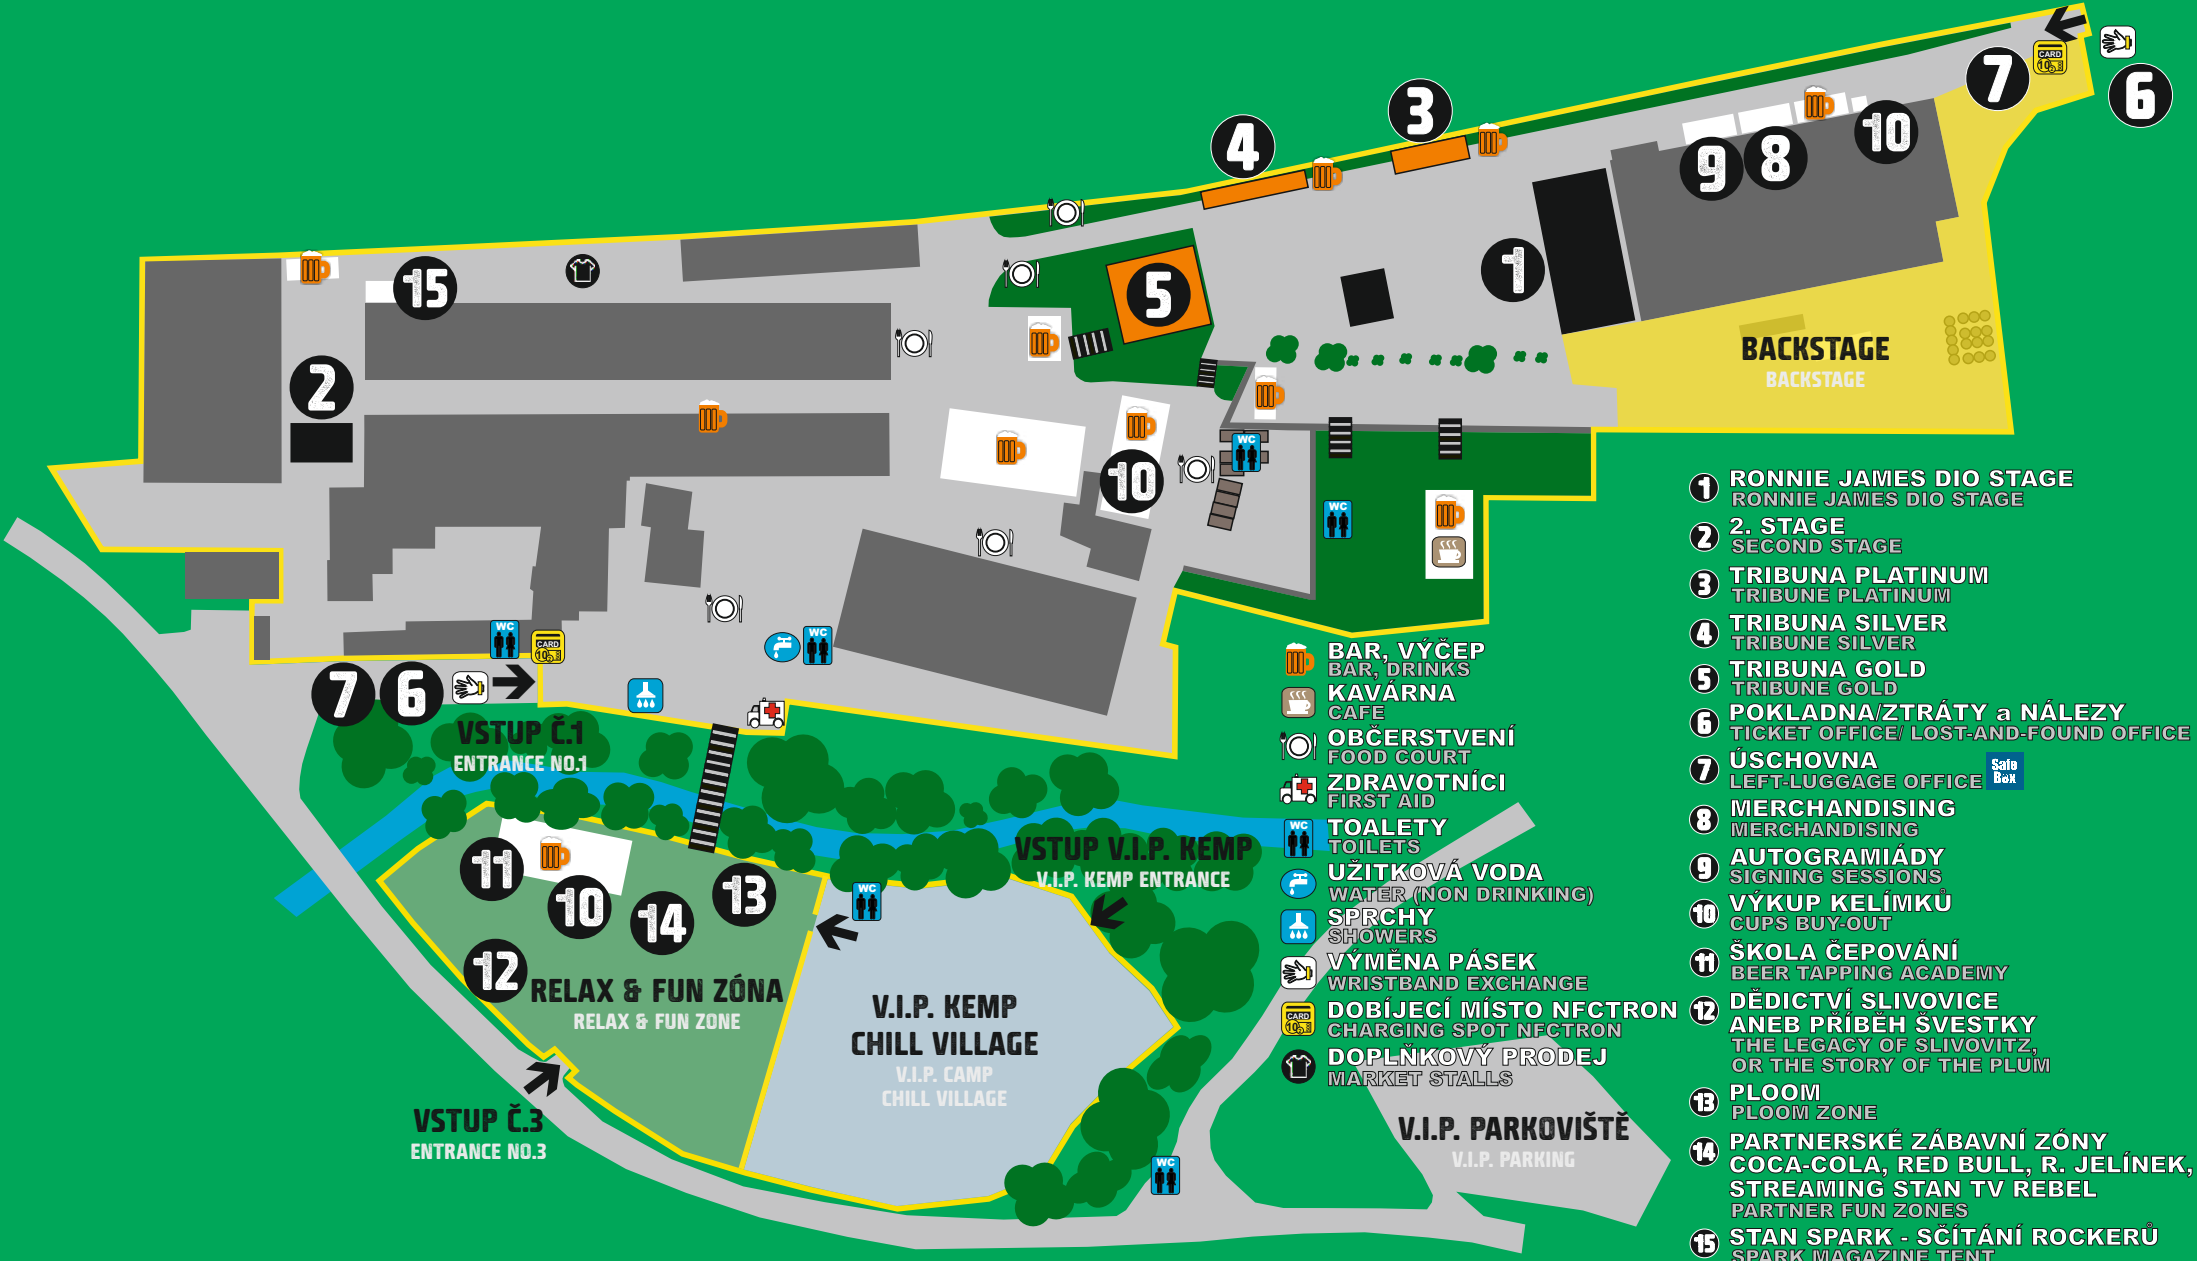

VSTUP Č.2  
ENTRANCE NO.2

- 1 RONNIE JAMES DIO STAGE  
RONNIE JAMES DIO STAGE
- 2 2. STAGE  
SECOND STAGE
- 3 TRIBUNA PLATINUM  
TRIBUNE PLATINUM
- 4 TRIBUNA SILVER  
TRIBUNE SILVER
- 5 TRIBUNA GOLD  
TRIBUNE GOLD
- 6 POKLADNA/ZTRÁTY a NÁLEZY  
TICKET OFFICE/ LOST-AND-FOUND OFFICE
- 7 ÚSCHOVNA  
LEFT-LUGGAGE OFFICE Safe Box
- 8 MERCHANDISING  
MERCHANDISING
- 9 AUTOGRAMIÁDY  
SIGNING SESSIONS
- 10 VÝKUP KELÍMKŮ  
CUPS BUY-OUT
- 11 ŠKOLA ČEPOVÁNÍ  
BEER TAPPING ACADEMY
- 12 DĚDICTVÍ SLIVOVICE  
ANEB PŘÍBĚH ŠVESTKY  
THE LEGACY OF SLIVOVITZ,  
OR THE STORY OF THE PLUM
- 13 PLOOM  
PLOOM ZONE
- 14 PARTNERSKÉ ZÁBAVNÍ ZÓNY  
COCA-COLA, RED BULL, R. JELÍNEK,  
STREAMING STAN TV REBEL  
PARTNER FUN ZONES
- 15 STAN SPARK - SČÍTÁNÍ ROCKERŮ  
SPARK MAGAZINE TENT

- BAR, VÝČEP  
BAR, DRINKS
- KAVÁRNA  
CAFE
- OBČERSTVENÍ  
FOOD COURT
- ZDRAVOTNÍCI  
FIRST AID
- TOALETY  
TOILETS
- UŽITKOVÁ VODA  
WATER (NON DRINKING)
- SPRCHY  
SHOWERS
- VÝMĚNA PÁSEK  
WRISTBAND EXCHANGE
- DOBÍJECÍ MÍSTO NFCTRON  
CHARGING SPOT NFCTRON
- DOPLŇKOVÝ PRODEJ  
MARKET STALLS

VSTUP Č.1  
ENTRANCE NO.1

VSTUP V.I.P. KEMP  
V.I.P. KEMP ENTRANCE

VSTUP Č.3  
ENTRANCE NO.3

V.I.P. KEMP  
CHILL VILLAGE  
V.I.P. CAMP  
CHILL VILLAGE

V.I.P. PARKOVIŠTĚ  
V.I.P. PARKING

RELAX & FUN ZÓNA  
RELAX & FUN ZONE

BACKSTAGE  
BACKSTAGE