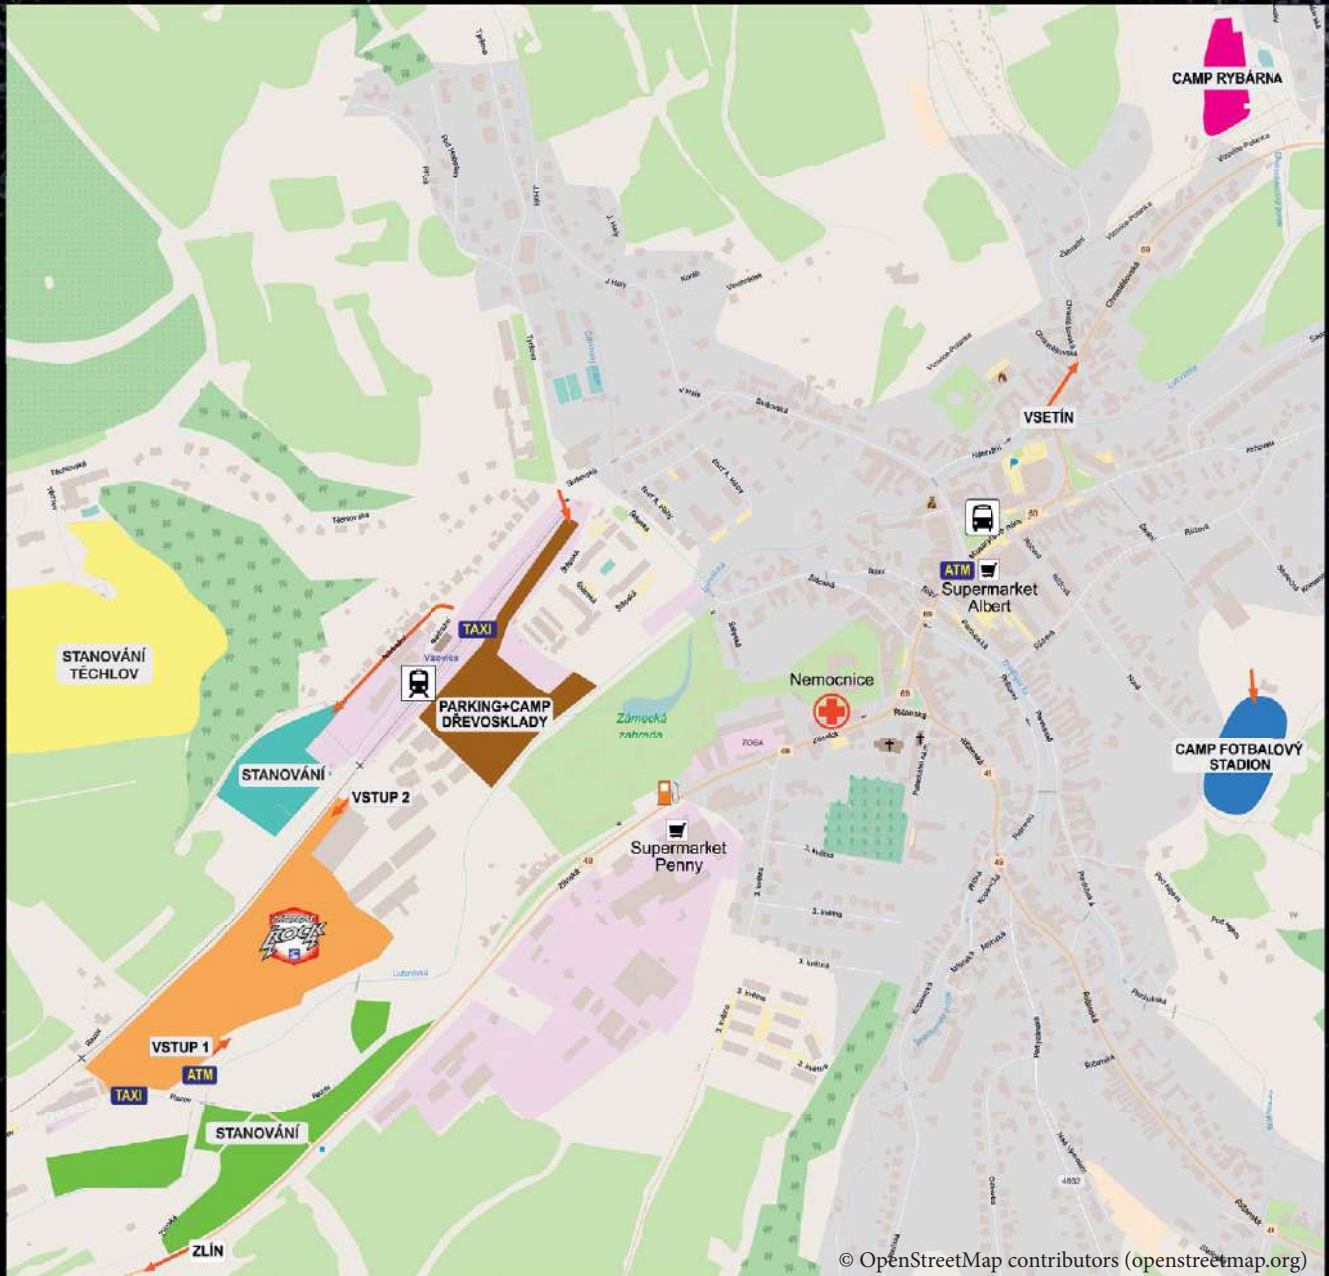

VIZOVICE

VYŠVĚTLIVKY - LEGEND

- Areál likérky R. Jelínek
Liqueur Company R. Jelínek Area
- Hlavní louky na stanování
Main Camp
- Louka na stanování
Small Camp
- Stanování a parkování Těchlov
Camp + parking
- Hlídané parkování + stanování Dřevařské závody
Parking + camp Wood Company
- Camp Fotbalový stadion
- Camp Rybárna
- TAXI** Stanoviště festivalového TAXI
- ATM** Bankomat
ATM Machines
- Autobusové nádraží
Bus Station
- Vlakové nádraží
Railway Station