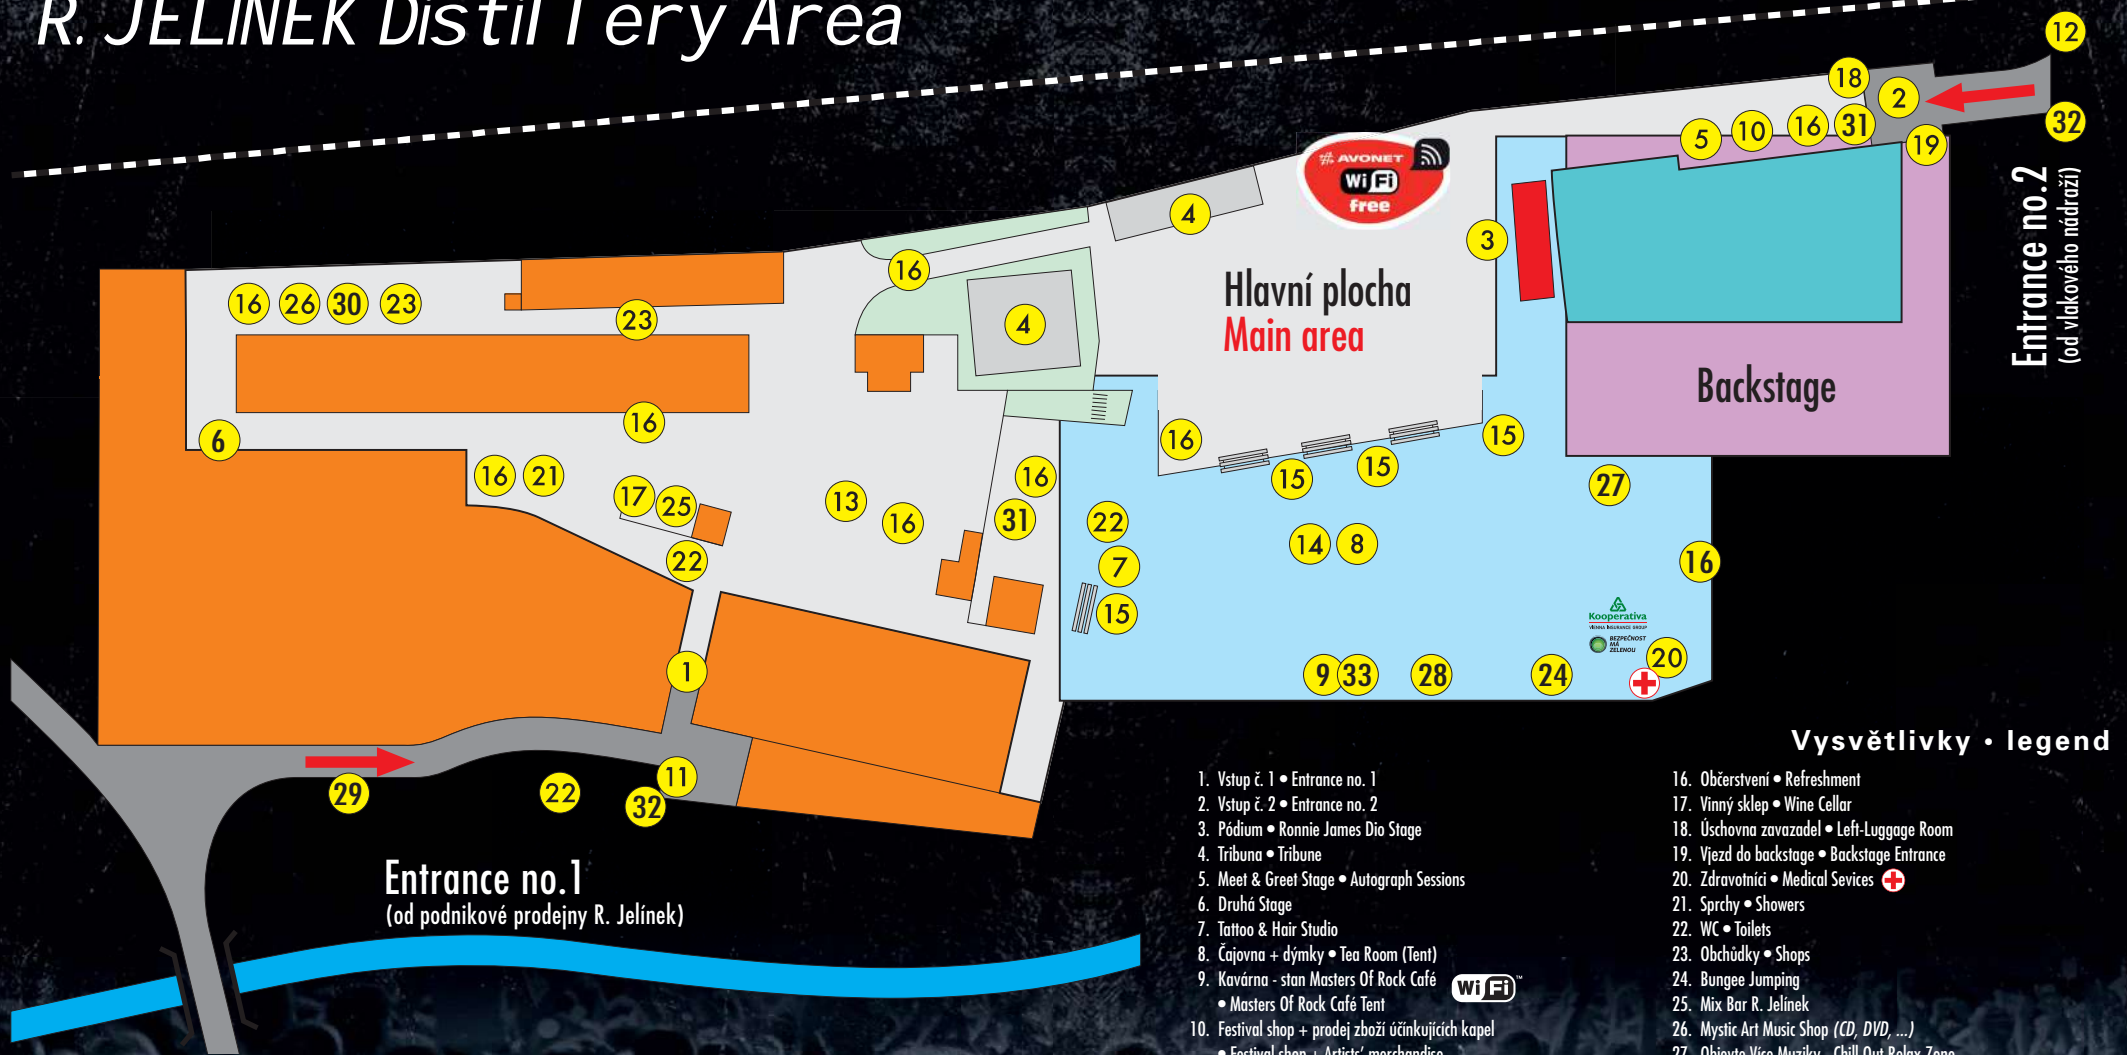

areál I ikérky R. Jel ínek R. JELÍNEK Distil l ery Area

Entrance no. 1
(od podnikové prodejny R. Jelínek)

Entrance no. 2
(od vlakového nádraží)

Vysvětlivky • legend

- | | |
|--|---|
| 1. Vstup č. 1 • Entrance no. 1 | 16. Občerstvení • Refreshment |
| 2. Vstup č. 2 • Entrance no. 2 | 17. Vinný sklep • Wine Cellar |
| 3. Pódium • Ronnie James Dio Stage | 18. Úschovna zavazadel • Left-Luggage Room |
| 4. Tribuna • Tribune | 19. Vjezd do backstage • Backstage Entrance |
| 5. Meet & Greet Stage • Autograph Sessions | 20. Zdravotníci • Medical Services  |
| 6. Druhá Stage | 21. Sprchy • Showers |
| 7. Tattoo & Hair Studio | 22. WC • Toilets |
| 8. Čajovna + dýmky • Tea Room (Tent) | 23. Obchůdky • Shops |
| 9. Kavárna - stan Masters Of Rock Café
• Masters Of Rock Café Tent | 24. Bungee Jumping |
| 10. Festival shop + prodej zboží účinkujících kapel
• Festival shop + Artists' merchandise | 25. Mix Bar R. Jelínek |
| 11. Pokladna, programy, merchandising
• Ticket Office, Programs, Merchandising | 26. Mystic Art Music Shop (CD, DVD, ...) |
| 12. Pokladna, akreditace, programy, merchandising, směnárna
• Ticket Office, Press Accreditations, Programs, Merchandising
Exchange Office | 27. Objevte Vice Muziky - Chill Out Relax Zone |
| 13. Hlavní restaurační plocha s velkoplošnou projekcí hlavní scény
• Main Refreshment Zone with Large Projection of Main Stage | 28. Coca Cola Relax Zone |
| 14. Relaxační, občerstvovací plocha
• Relax and Refreshment Zone | 29. Bankomat • ATM Machines |
| 15. Vchod do relaxační, občerstvovací zóny
• Relax and Refreshment Zone Entrance | 30. Stan Spark - sčítání rockerů • Spark Magazine Tent |
| | 31. Výkup kelímků • Cups Buy-Out |
| | 32. Výměna vstupenek za festivalové identifikační náramky
• Exchange of tickets for the festival identification wristbands
POZOR! E-ticketsy se budou vyměňovat pouze na vstupu č. 2 |
| | 33. Zmrzlina • Ice Cream  |