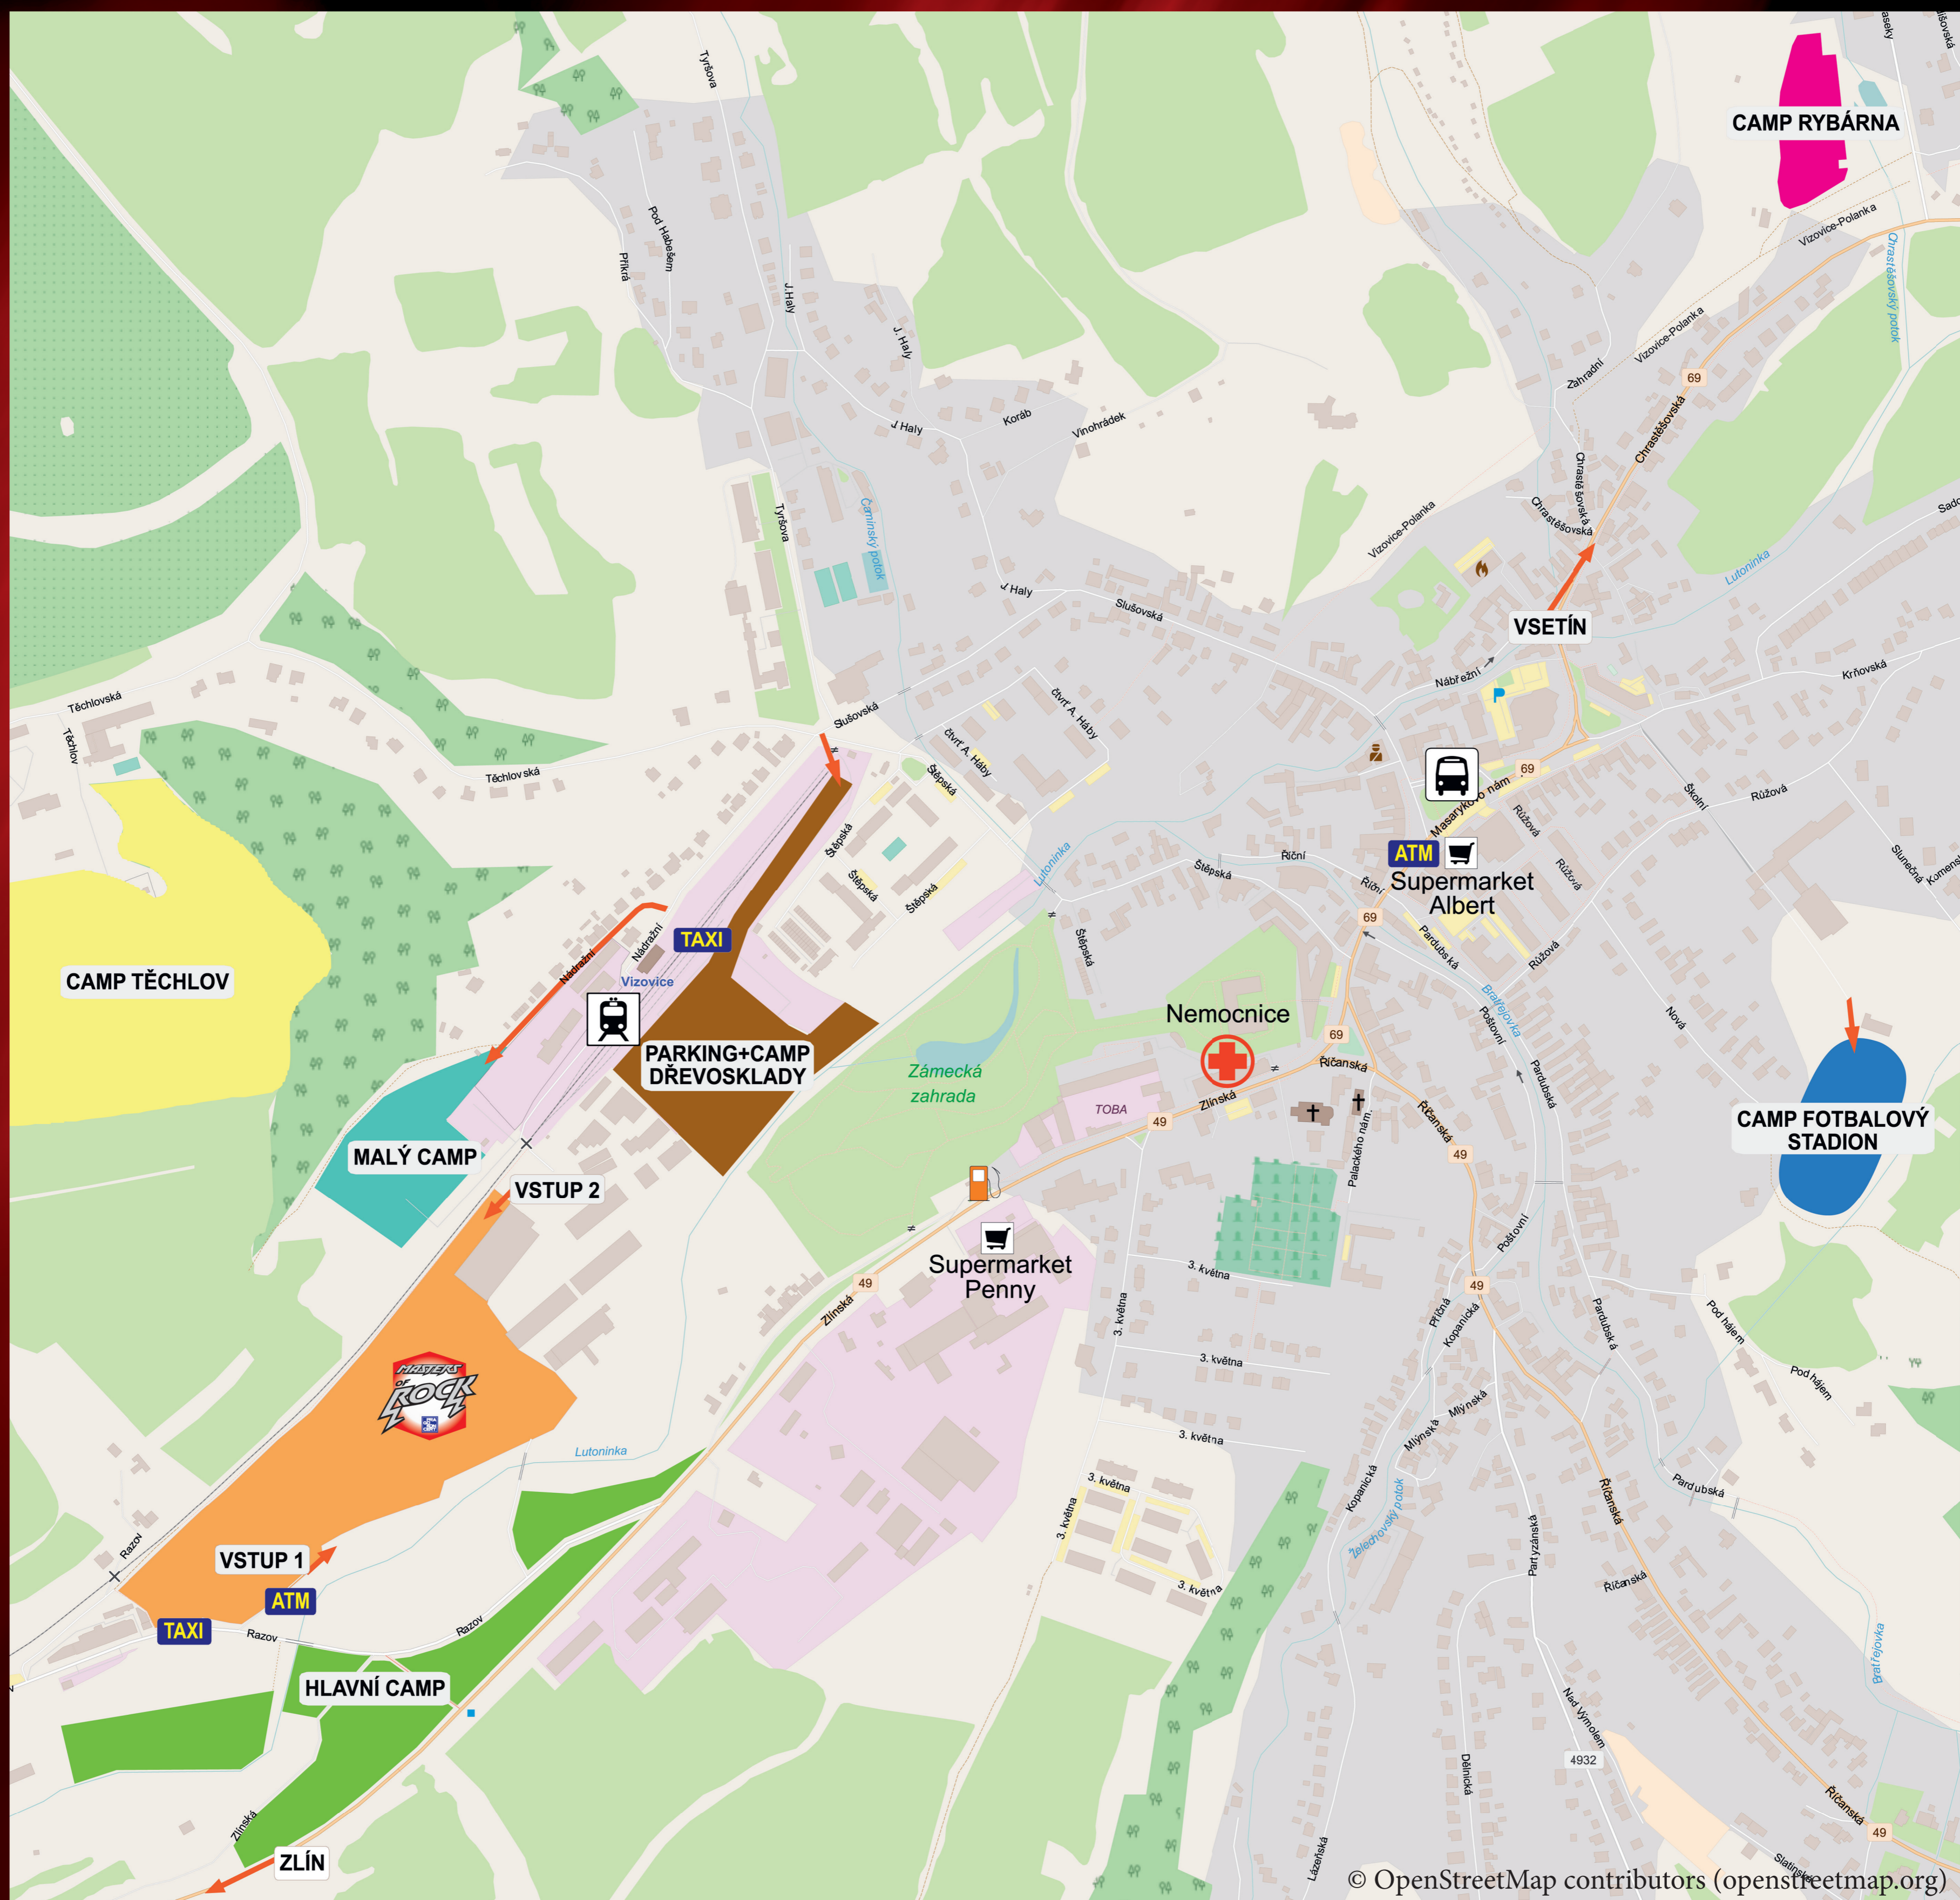

# VIZOVICE

## VYSVĚTLIVKY - LEGEND

- |   |   |   |                                    |
|---|---|---|------------------------------------|
|  | Areál likérky R. Jelínek<br>Liqueur Company R. Jelínek Area                   |  | Camp Fotbalový stadion             |
|  | Hlavní camp<br>Main Camp  |  | Camp Rybárna                       |
|  | Malý camp<br>Small Camp   |  | Stanoviště festivalového TAXI      |
|  | Camp + Parking Těchlov  |  | Bankomat<br>ATM Machines           |
|  | Hlídané parkování + stanování Dřevařské závody<br>Parking + camp Wood Company |  | Autobusové nádraží<br>Bus Station  |
|   |   |  | Vlakové nádraží<br>Railway Station |